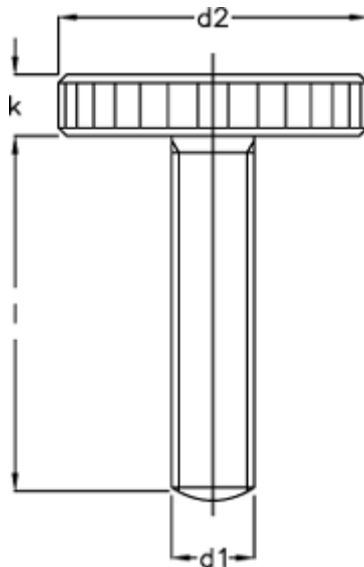

Varenummer: 20701642

Beskrivelse: E+G Fingerskrue DIN 653-M8-30

Mål

d1 = M8

d2 = 30

K = 6.0

Længde l = 30